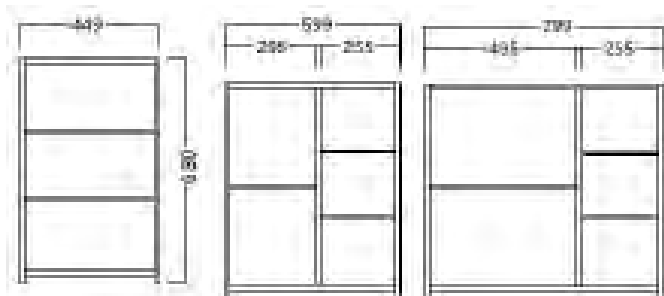

- | Üvegvastagság: 3mm
- | Ajtó bútorlap vastagság: 12 mm
- | Üveg polcok
- | Oldalai alumínium szín kivitelben.