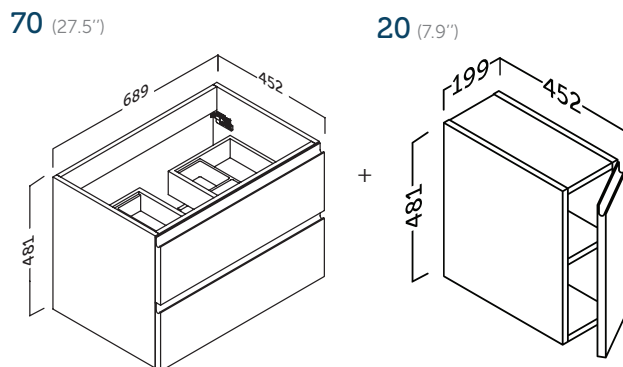

VIENA MODULAR 70 cm-es Alsószekrény 90 cm-es fedlappal,
20 cm-es jobbos oldalelemmel, NATURAL OAK

VIENA MODULAR 70 cm-es Alsószekrény 90 cm-es fedlappal,
20 cm-es jobbos oldalelemmel, GREY PINE

VIENA MODULAR 70 cm-es Alsószekrény, 20 cm-es jobbos oldalelemmel,
WHITE GLOSS, 90 cm-es fedlappal SOLID SURFACE WHITE

VIENA MODULAR színválaszték

VIENA MODULAR teljes választék: 21-23. oldal