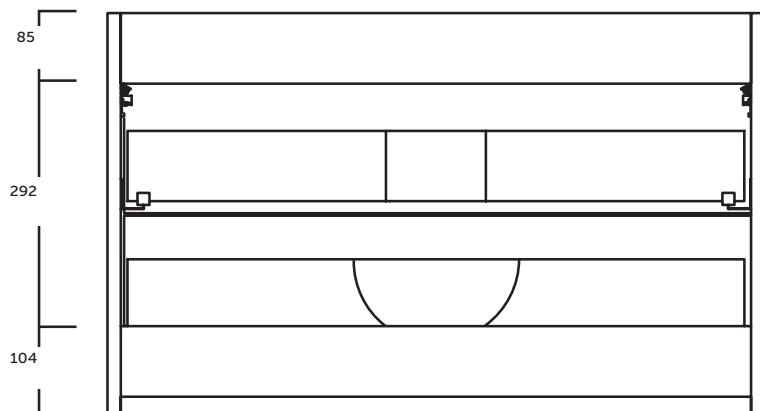

# TECHNIKAI INFORMÁCIÓK

FRONT **22 mm** (melamine)  
FRONT **19 mm** (white)  
SIDE PANELS **16 mm**.

Az esetleges színeltérésekért és nyomdai hibákért felelősséget nem vállalunk. A katalógusban szereplő képek illusztrációk.