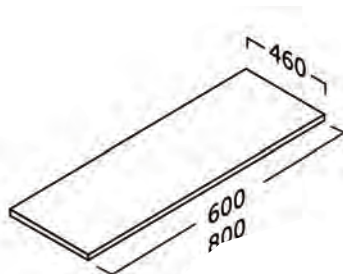

VIENA MODULAR Alsószekrény fedlappal 60, NATURAL OAK

VIENA MODULAR Alsószekrény fedlappal 60, GREY PINE

VIENA MODULAR WHITE GLOSS Alsószekrény SOLID SURFACE WHITE fedlappal 60

VIENA MODULAR teljes választék: 21-23. oldal

VIENA MODULAR színválaszték

Natural Oak

Grey Pine

White Gloss

DUE ültethető mosdó
(opcionális)

MOON tükör
(opcionális)

Üvegvastagság: 4 mm

ESTHER.30 LED világítás
(opcionális)