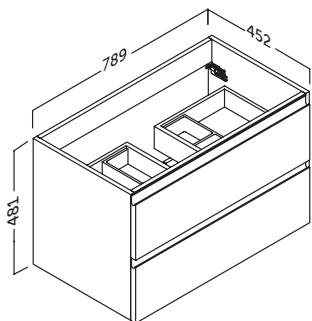

VIENA MODULAR Alsószekrény fedlappal, 100 cm, NATURAL OAK

VIENA MODULAR Alsószekrény fedlappal, 100 cm, GREY PINE

VIENA MODULAR Alsószekrény WHITE GLOSS fedlappal SOLID SURFACE WHITE, 100 cm,

VIENA MODULAR színválaszték

VIENA MODULAR teljes választék: 21-23. oldal

100 (39.4")

80 (31.5")

20 (7.9")