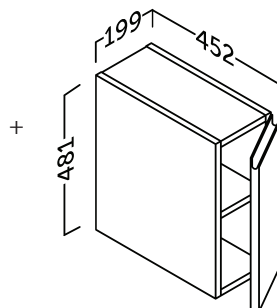

# VIENA MODULAR 120

Texturált fiók felület

Fiórendszerző

Melamingyantás laminálás

Soft-close fiók

Állítható front

Hettich vasalat

- | Fali szekrény opció: 20. oldal
- | Mosdó választék: 24-26. oldal
- | Csaptelep választék: 27. oldal
- | Tükör és világítás: 28-33. oldal