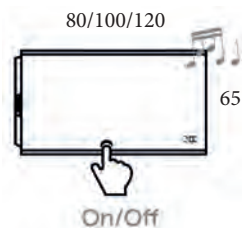

| 26700080 SPOTY LED tükör 80x65 cm,

| 26700100 SPOTY LED tükör 100x65 cm,

| 26700120 SPOTY LED tükör 120x65 cm,

Beépített zenelejátszó, bluetooth vevő.
2 db 3W-os hangszóróval.

Érintőgomb: On/Off

Páramentesítő funkció

8:00 Digitális óra

Háttérvilágítás