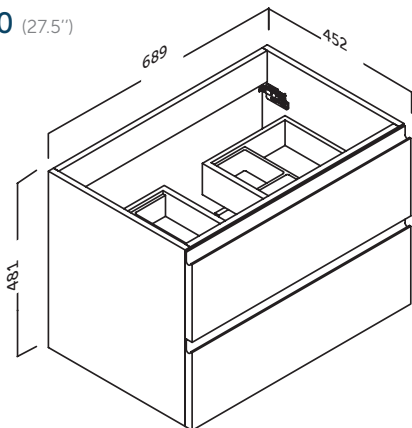

MASAI ültethető mosdó
(opcionális)

518 06 051