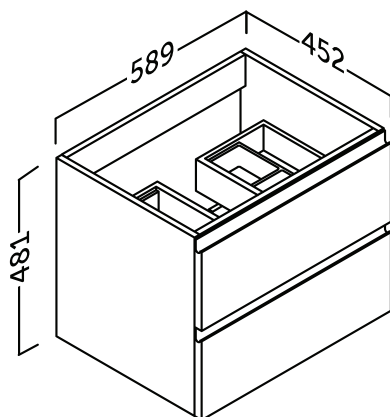

VIENA MODULAR Alsószekrény fedlappal 60, NATURAL OAK

VIENA MODULAR Alsószekrény fedlappal 60, GREY PINE

VIENA MODULAR WHITE GLOSS Alsószekrény SOLID SURFACE WHITE fedlappal 60

VIENA MODULAR teljes választék: 21-23. oldal

VIENA MODULAR színválaszték

Natural Oak

Grey Pine

White Gloss

DUE ültethető mosdó
(opcionális)

MOON tükör
(opcionális)

Üvegvastagság: 4 mm

ESTHER.30 LED világítás
(opcionális)