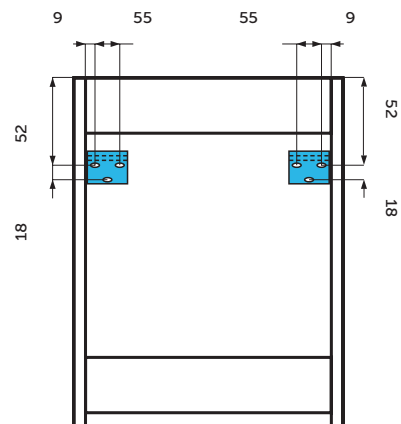

# TECHNIKAI INFORMÁCIÓK

FRONT **22 mm** (melamine)  
FRONT **19 mm** (white)  
SIDE PANELS **16 mm**.

Az esetleges színeltérésekért és nyomdai hibákért felelősséget nem vállalunk. A katalógusban szereplő képek illusztrációk.