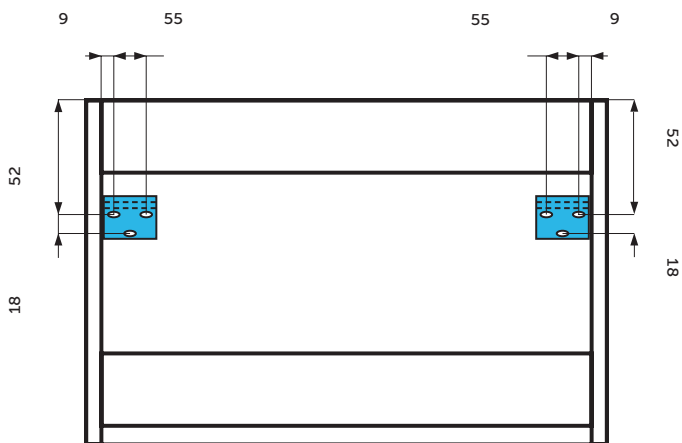

# TECHNIKAI INFORMÁCIÓK

FRONT **22 mm** (melamine)  
FRONT **19 mm** (white)  
SIDE PANELS **16 mm**.

Az esetleges színeltérésekért és nyomdai hibákért felelősséget nem vállalunk. A katalógusban szereplő képek illusztrációk.