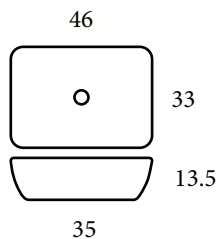

VIENA MODULAR Alsószekrény fedlappal 60, NATURAL OAK

VIENA MODULAR Alsószekrény fedlappal 60, GREY PINE

VIENA MODULAR WHITE GLOSS Alsószekrény SOLID SURFACE WHITE fedlappal 60

VIENA MODULAR teljes választék: 21-23. oldal

VIENA MODULAR színválaszték

Natural Oak

Grey Pine

White Gloss

DUE ültethető mosdó
(opcionális)

MOON tükör
(opcionális)

Üvegvastagság: 4 mm

ESTHER.30 LED világítás
(opcionális)