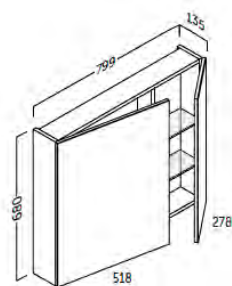

FLASH TÜKRÖS SZEKRÉNY

| FLASH Tükrös szekrény, 45 | FLASH Tükrös szekrény, 60 | FLASH Tükrös szekrény, 80

Aluminium

45 Tükrös szekrény,

| 34011045

60 Tükrös szekrény,

| 34011060

80 Tükrös szekrény,

| 34011080