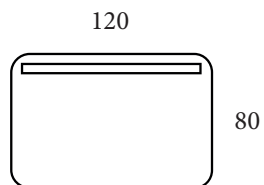

26900120 **RAIN LED** tükör

| Bepített LED világítás