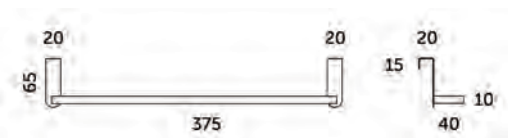

# TECHNIKAI INFORMÁCIÓK

FRONT **22 mm** (melamine)  
FRONT **19 mm** (white)  
SIDE PANELS **16 mm**.

Az esetleges színeltérésekért és nyomdai hibákért felelősséget nem vállalunk. A katalógusban szereplő képek illusztrációk.