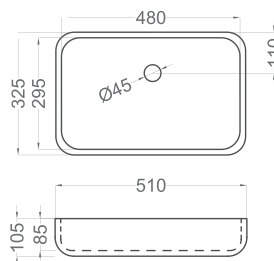

- | Acril benovat
- | Antibakteriális felület
- | Könnyű tisztíthatóság

MOON tükör
(opcionális)