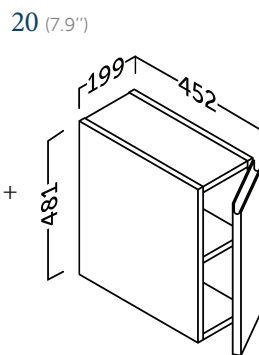

VIENA MODULAR Alsószekrény fedlappal 80, NATURAL OAK

VIENA MODULAR Alsószekrény fedlappal 80, GREY PINE

VIENA MODULAR WHITE GLOSS Alsószekrény 80,
SOLID SURFACE WHITE fedlappal 80,

VIENA MODULAR teljes választék: 21-23. oldal

VIENA MODULAR színválaszték

Natural Oak

Grey Pine

White Gloss