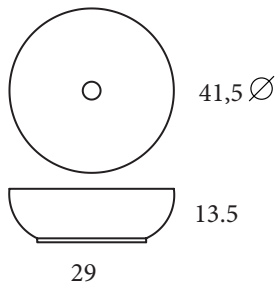

53001008 OTTO

S04080100 SETTE