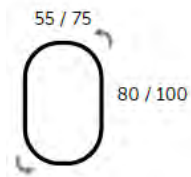

| Üvegvastagság: 4 mm

29000120 **SIGMA** tükör, 120x65 cm

- vegvastagság: 4 mm
- Fa hátlappal
- Nem forgatható

23902080 **SOUL BLACK** Tükör, 55x80 cm

23902100 **SOUL BLACK** Tükör, 75x100 cm

- vegvastagság: 4 mm
- Forgatható