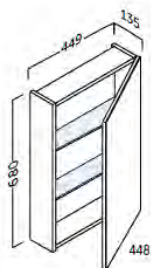

FLASH TÜKRÖS SZEKRÉNY

| FLASH Tükrös szekrény, 45 | FLASH Tükrös szekrény, 60 | FLASH Tükrös szekrény, 80

Aluminium

45 Tükrös szekrény,

| 34011045

60 Tükrös szekrény,

| 34011060

80 Tükrös szekrény,

| 34011080