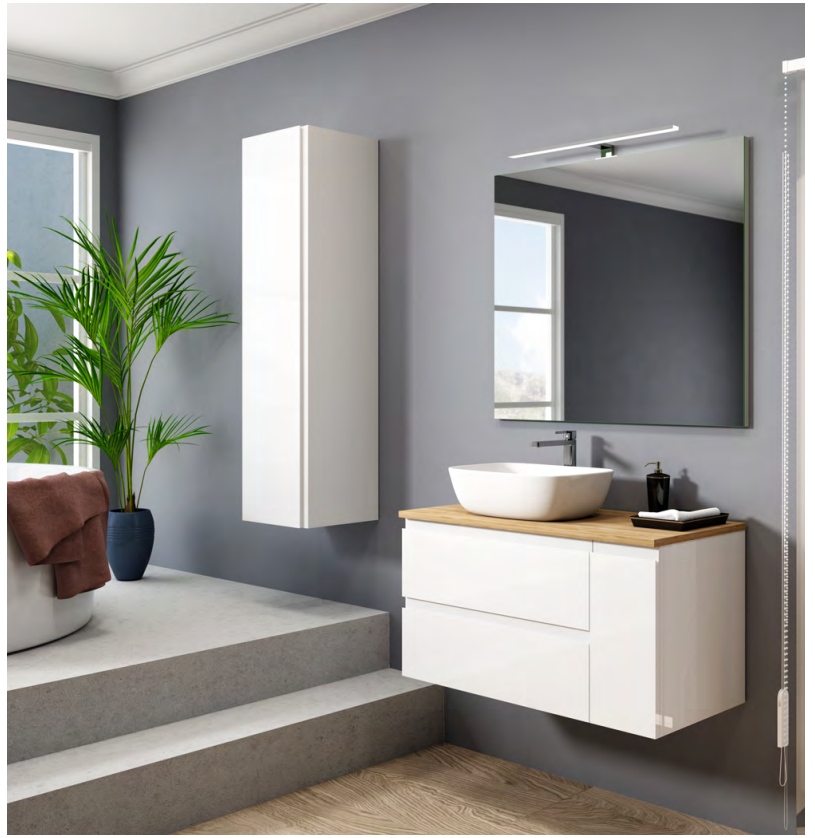

# KIEGÉSZÍTŐK

41600001 **TOWER RAIL** törölköző tartó, **FÉNYES KRÓM**

41602001 **TOWER RAIL** törölköző tartó, **FEKETE**