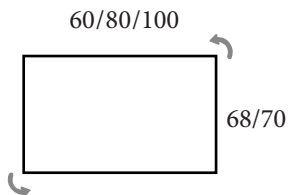

20000060 **MOON** tükör, 60x70 cm

20000080 **MOON** tükör, 80x70 cm

20000100 **MOON** tükör, 100x70 cm

Elfordítható

| Üvegvastagság: 4 mm