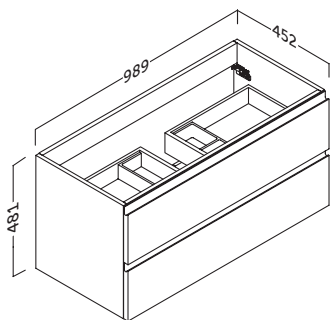

VIENA MODULAR teljes választék: 21-23. oldal

100 (39.4")