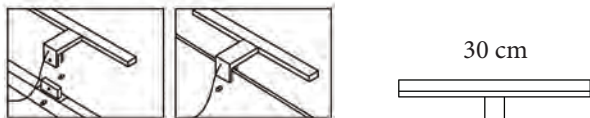

TÜKÖR VILÁGÍTÁS

40000121 **ESTHER.30** LED Világítás, **KRÓM**

40002121 **ESTHER.BLACK 30** LED Világítás, **FEKETE**