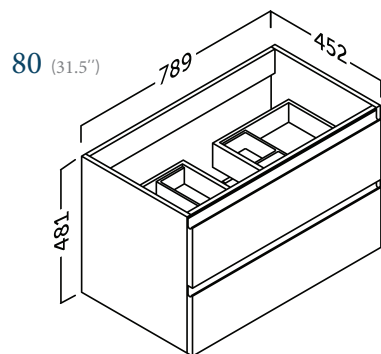

VIENA MODULAR Alsószekrény fedlappal 80, NATURAL OAK

VIENA MODULAR Alsószekrény fedlappal 80, GREY PINE

VIENA MODULAR WHITE GLOSS Alsószekrény 80,
SOLID SURFACE WHITE fedlappal 80,

VIENA MODULAR teljes választék: 21-23. oldal

VIENA MODULAR színválaszték

Natural Oak

Grey Pine

White Gloss