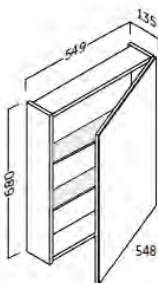

FLASH TÜKRÖS SZEKRÉNY

| FLASH Tükrös szekrény, 45 | FLASH Tükrös szekrény, 60 | FLASH Tükrös szekrény, 80

Aluminium

45 Tükrös szekrény,

| 34011045

60 Tükrös szekrény,

| 34011060

80 Tükrös szekrény,

| 34011080