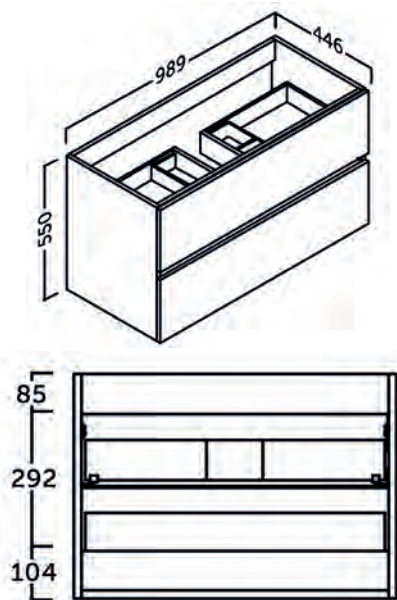

Üvegvastagság: 4 mm

Forgatható

**SOFIA.60** LED világítás  
(opcionális)

60 cm