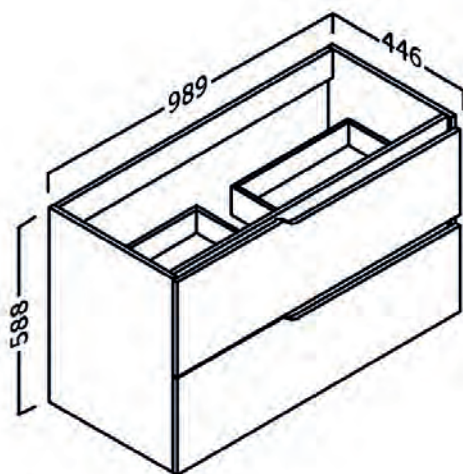

# VITAL CAPRI 100

Hettich vasalat

Soft-close

Melamingyantas laminálás

M0592120702312 VITAL CAPRI Alsószekrény ONIX NEW mosdóval, 100 cm, NATURAL OAK

Tükör- és világítás választék: 69-74. oldal

VITAL CAPRI színválaszték