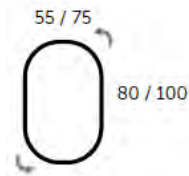

23902080 **SOUL BLACK** Tükör, 55X80 cm

23902100 **SOUL BLACK** Tükör, 75X100 cm

- | Üvegvastagság: 4 mm
- | Forgatható