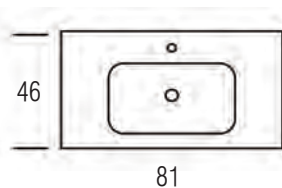

Üvegvastagság: 4 mm

| ONIX NEW mosdó