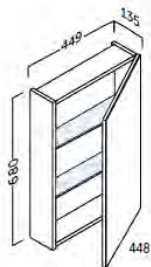

FLASH TÜKRÖS SZEKRÉNY

| **FLASH** Tükrös szekrény, 45 | **FLASH** Tükrös szekrény, 60 | **FLASH** Tükrös szekrény, 80