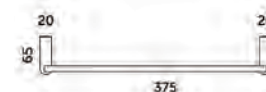

TOWEL RAIL törölköző tartó
(opcionális)