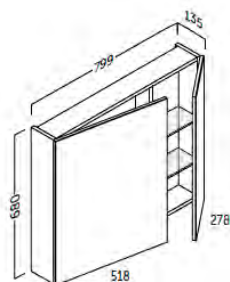

FLASH TÜKRÖS SZEKRÉNY

| **FLASH** Tükrös szekrény, 45 | **FLASH** Tükrös szekrény, 60 | **FLASH** Tükrös szekrény, 80