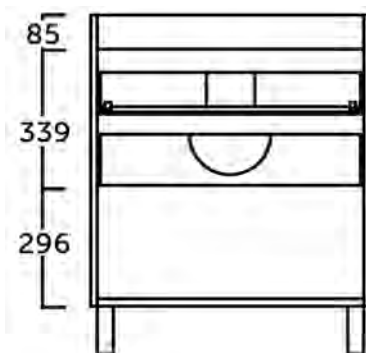

Tükör- és világítás választék: 69-74. oldal