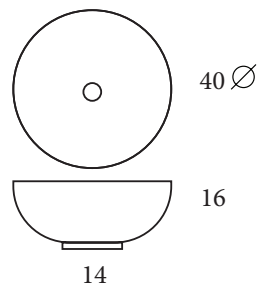

53001008 OTTO