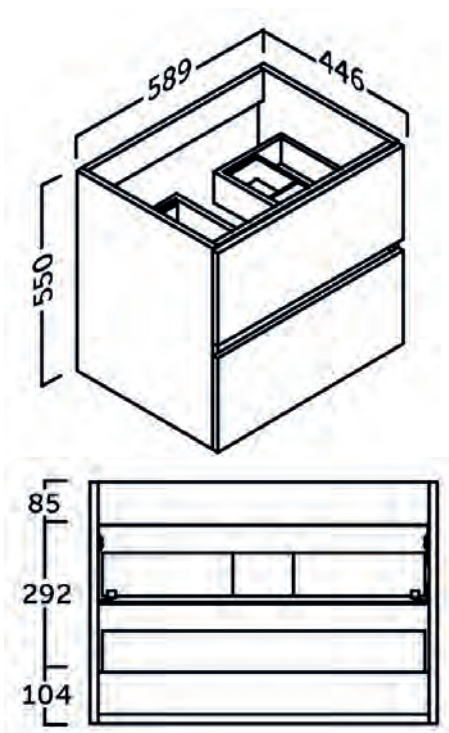

M0591120302312 **DORIAN** Alsószekrény **ONIX NEW** mosdóval, 60 cm, **NATURAL OAK**

M0591120302152 **DORIAN** Alsószekrény **ONIX NEW** mosdóval, 60 cm, **GLOSSY GREY**

M0591120302012 **DORIAN** Alsószekrény **ONIX NEW** mosdóval, 60 cm, **GLOSSY WHITE**

DORIAN színválaszték

| Tükör- és világítás választék: 69-74. oldal

| Fali szekrény opció: 64. oldal

DORIAN fali szekrény (opcionális)

REDONDO tükör (opcionális)

Üvegvastagság: 4 mm

ESTHER.30 LED világítás (opcionális)