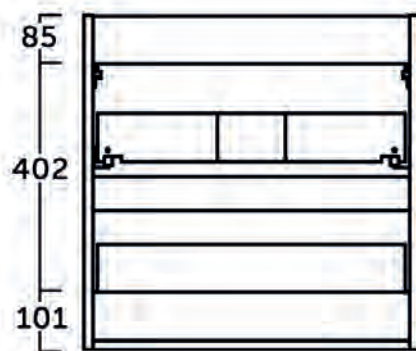

M0592120502312 VITAL CAPRI Alsószekrény ONIX NEW mosdóval, 80 cm, NATURAL OAK

| Tükör- és világítás választék: 69-74. oldal

| VITAL CAPRI színválaszték

| MOON tükör
(opcionális)