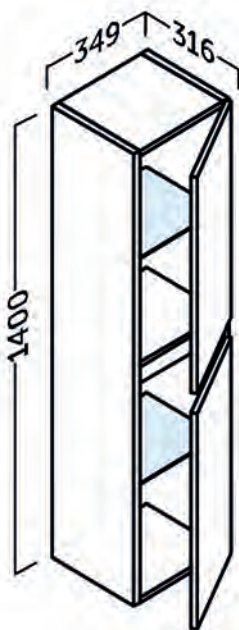

Üvegvastagság: 4 mm

Forgatható

**SOFIA.60** LED világítás  
(opcionális)

60 cm