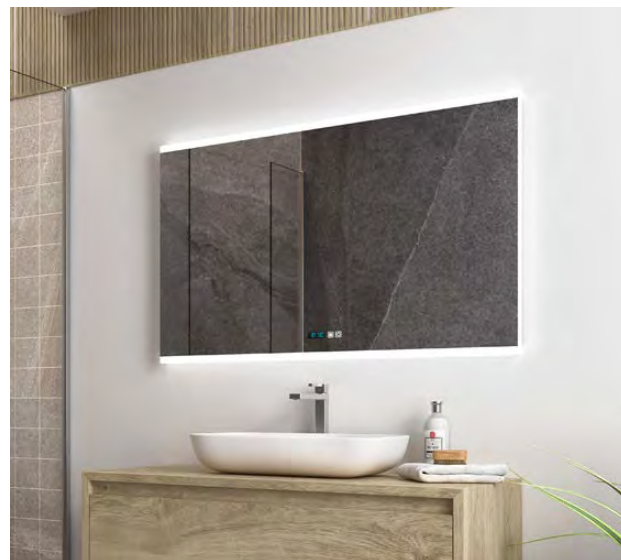

| 26700100 SPOTY LED tükör 100x65 cm,

| 26700120 SPOTY LED tükör 120x65 cm

Beépített zenelejátszó, bluetooth vevő.  
2 db 3W-os hangszóróval.

Érintőgomb: On/Off

Páramentesítő funkció

Digitális óra

Háttérvilágítás