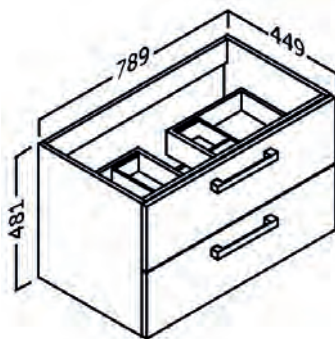

M0532120502012 **ACUARIO** Alsószekrény **ONIX NEW** mosdóval, 80 cm,
GLOSSY WHITE

12501080 + 52101080 **ACUARIO** Alsószekrény **QUATTRO** mosdóval, 80 cm,
GLOSSY WHITE

Választható mosdók: Onix new, Quattro

Tükör- és világítás választék: 69-74. oldal

Fali szekrény opció : 64. oldal