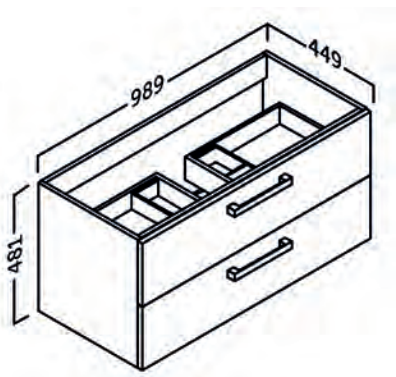

12501100 + 52101100 **ACUARIO** Alsószekrény **QUATTRO** mosdóval,
100 cm, **GLOSSY WHITE**

Tükör- és világítás választék: 69-74. oldal

Fali szekrény opció: 64. oldal