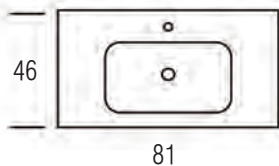

ONIX NEW mosdó