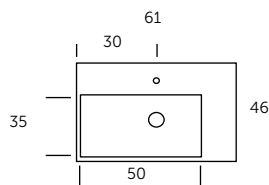

M0532120302012 ACUARIO Alsószekrény ONIX NEW mosdóval, 60 cm

M053201030201 + 52101060 ACUARIO Alsószekrény QUATTRO mosdóval, 60 cm

Választható mosdók: Onix new, Quattro

Tükör- és világítás választék: 69-74. oldal

Fali szekrény opció: 64. oldal

ACUARIO színválaszték

Glossy White

MOON tükör
(opcionális)

60

Üvegvastagság: 4 mm

ONIX NEW mosdó

61/81/101

ESTHER.30 LED világítás
(opcionális)

30 cm

QUATTRO mosdó

TOWEL RAIL törölköző tartó
(opcionális)

*Csak jobbos kivitel