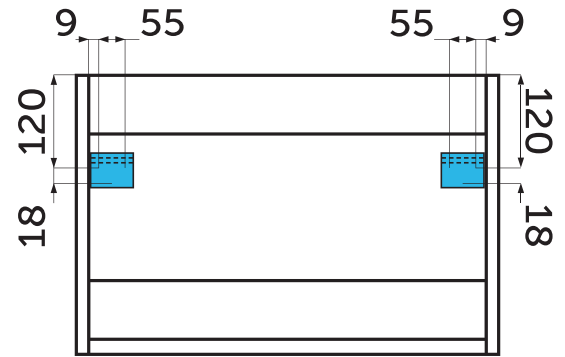

TECHNIKAI INFORMÁCIÓK

| ACUARIO

| DORIAN

| VITAL CAPRI