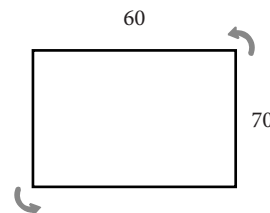

MOON tükör

(opcionális)

Üvegvastagság: 4 mm

ESTHER.30 LED világítás

(opcionális)

30 cm