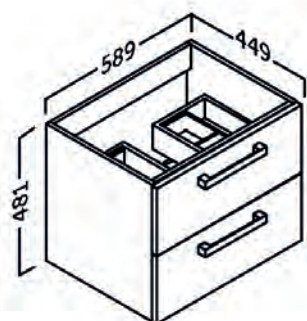

M0532120302012 ACUARIO Alsószekrény ONIX NEW mosdóval, 60 cm

M053201030201 + 52101060 ACUARIO Alsószekrény QUATTRO mosdóval, 60 cm

Választható mosdók: Onix new, Quattro

Tükör- és világítás választék: 69-74. oldal

Fali szekrény opció: 64. oldal

ACUARIO színválaszték

Glossy White