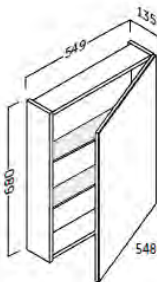

FLASH TÜKRÖS SZEKRÉNY

| **FLASH** Tükrös szekrény, 45 | **FLASH** Tükrös szekrény, 60 | **FLASH** Tükrös szekrény, 80