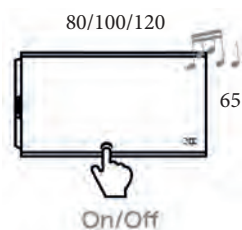

| 26700100 SPOTY LED tükör 100x65 cm,

| 26700120 SPOTY LED tükör 120x65 cm

Beépített zenelejátszó, bluetooth vevő.  
2 db 3W-os hangszóróval.

Érintőgomb: On/Off

Páramentesítő funkció

Digitális óra

Háttérvilágítás