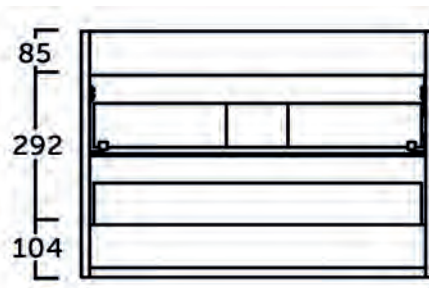

MOON tükör
(opcionális)