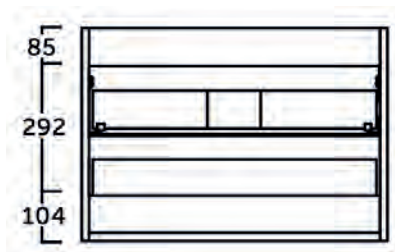

M0532120502012 **ACUARIO** Alsószekrény **ONIX NEW** mosdóval, 80 cm,
GLOSSY WHITE

12501080 + 52101080 **ACUARIO** Alsószekrény **QUATTRO** mosdóval, 80 cm,
GLOSSY WHITE

Választható mosdók: Onix new, Quattro

Tükör- és világítás választék: 69-74. oldal

Fali szekrény opció : 64. oldal