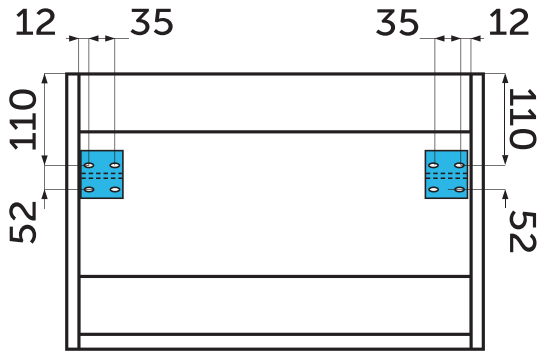

TECHNIKAI INFORMÁCIÓK

| ACUARIO