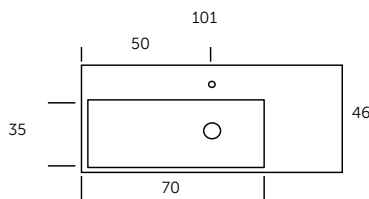

\*Csak jobbos kivitel

**ESTHER.30** LED világítás  
(opcionális)

30 cm