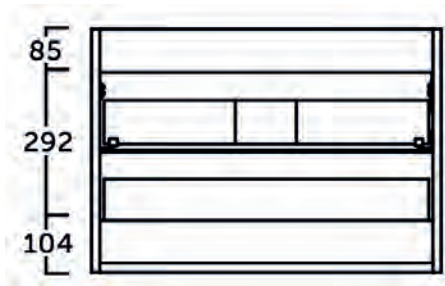

12501100 + 52101100 **ACUARIO** Alsószekrény **QUATTRO** mosdóval,
100 cm, **GLOSSY WHITE**

Tükör- és világítás választék: 69-74. oldal

Fali szekrény opció: 64. oldal