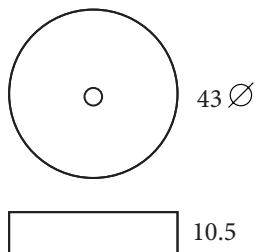

ÜLTETHETŐ KERÁMIA MOSDÓ VÁLASZTÉK

50701004 ROTTERDAM