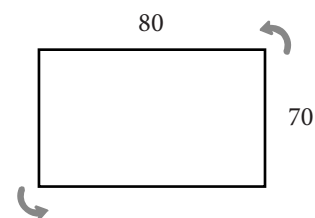

Üvegvastagság: 4 mm

| ONIX NEW mosdó