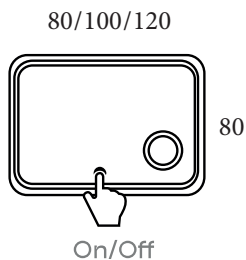

27000080 **COSMOS** Tükör 80x80 cm

27000100 **COSMOS** Tükör 100x80 cm

27000120 **COSMOS** Tükör 120x80 cm

Páramentesítő funkció

Háttérvilágítás

Érintőgomb: On/Off

Kozmetikai tükör

| 26700080 SPOTY LED tükör 80x65 cm,